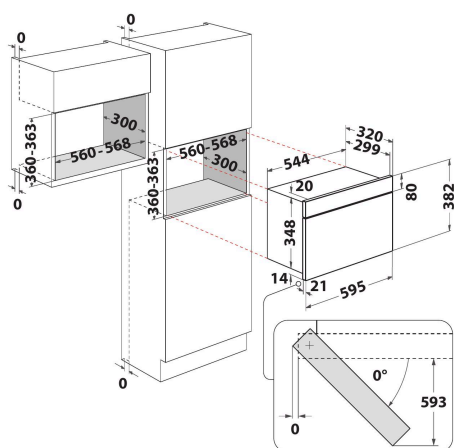

Barnlås

Säkerheten före allt. Den här Whirlpool-mikrovågsugnen är utrustad med ett barnsäkert startskydd som hindrar att barn av misstag startar ugnen.

22 liter kapacitet

Mer utrymme till kreativ matlagning. Den här Whirlpool-mikron har en generös kapacitet på 22 liter - praktiskt för all typ av matlagning.

- Ugnsvolym: 22 liter
- Jet Start: snabbstart på full effekt (30 sek/tryck)
- Jet Defrost funktion, snabb och jämn upptining
- Max. mikrovågseffekt: 750 W
- Roterade bottenplatta, diameter: 25 cm
- Maximal diameter på maten: 280 mm
- Frontventilation
- Sidohängd lucka
- Tillagningsfunktion: mikrovågor
- Anslutningsstorlek: 1300 W
- Elektronisk kontrollpanel med display (grön LED)
- Färg: iXelium yta
- Barnlås
- 4 effektlägen
- 3D mikrovågssystem
- Produktmått HxBxD: 382x595x320 mm
- 750 W, 4 effektlägen