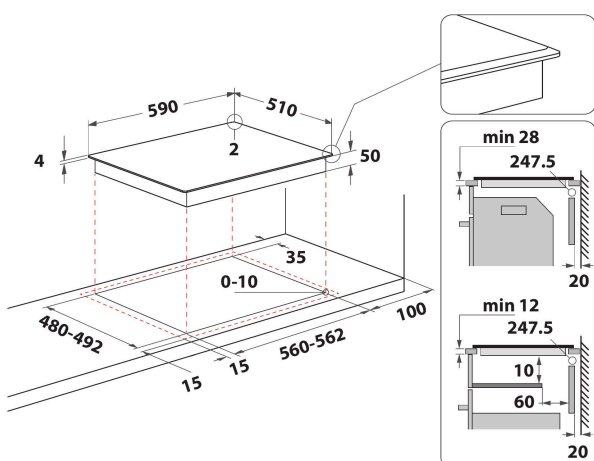

WB B3960 BF

12NC: 859991583060

EAN-kod: 8003437602429

Whirlpool

SENSING THE DIFFERENCE

- 6TH SENSE teknik
- Antal induktionszoner som kan användas samtidigt: 4
- Enkel att installera
- FlexiCook zon, två zoner kan kopplas samman till en stor värmezona
- Automatisk kärllavkänning
- Restvärmeindikering
- Barnlås
- Varmhållningsfunktion
- På/Av-omkopplare
- Sjudningsfunktion
- Lågtemperaturfunktion för smältning
- 60 cm bred
- Timerfunktion
- Enkelt ersättningsbar
- Svart glasspishäll
- Antal zoner med booster: 4