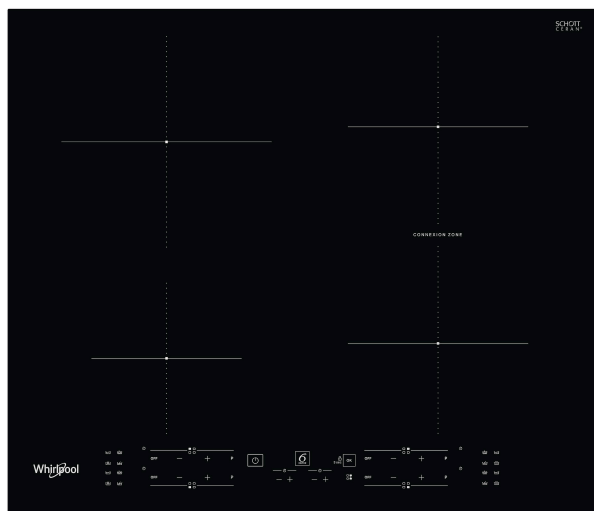

WB B3960 BF

12NC: 859991583060

EAN-kod: 8003437602429

Whirlpool

SENSING THE DIFFERENCE

- 6TH SENSE teknik
- Antal induktionszoner som kan användas samtidigt: 4
- Enkel att installera
- FlexiCook zon, två zoner kan kopplas samman till en stor värmezona
- Automatisk kärllavkänning
- Restvärmeindikering
- Barnlås
- Varmhållningsfunktion
- På/Av-omkopplare
- Sjudningsfunktion
- Lågtemperaturfunktion för smältning
- 60 cm bred
- Timerfunktion
- Enkelt ersättningsbar
- Svart glasspishäll
- Antal zoner med booster: 4

Whirlpool induktionshäll - WB B3960 BF

4 induktionszoner. denna induktionshäll från Whirlpool är utrustad med: Avancerad teknik som värmer upp kastrullen, inte hällen, vilket minskar energispridningen och ger ett utmärkt tillagningsresultat. Elektrisk energiförsörjning.