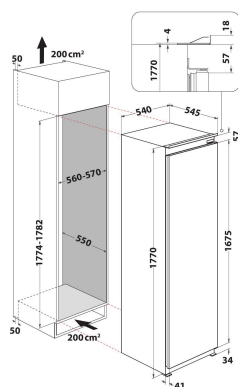

## HLAVNÍ VLASTNOSTI

Skupina výrobků	Chladničky
Obchodní kód	ARG 18081
EAN kód	8003437045684
Typ konstrukce	Vestavěný
Typ instalace	Plně vestavná
Typ ovládání	Elektronický
Typ nastavení ovládání	7 segmentů
Hlavní barva výrobku	Bílá
Jmenovitá hodnota elektrického připojení (W)	130
Proud (A)	16
Napětí (V)	220-240
Frekvence (Hz)	50
Délka přívodního elektrického kabelu (cm)	245
Typ zástrčky	Schuko
Celkový objem výrobku (EU 2017/1369)	314
Hvězdičkové hodnocení	Automatický
Počet nezávislých chladicích systémů	1
Výška výrobku	1771
Šířka výrobku	540
Hloubka zabaleného výrobku	545
Hloubka s otevřenými dvířky 90 stupňů (mm)	N/A
Maximálně nastavitelné nožičky	0
Čistá hmotnost (kg)	50
Závěs dveří	Pravý reverzibilní

## TECHNICKÉ VLASTNOSTI

Nastavitelná teplota	Ano
Výstražný signál / porucha	Vizuální
Proces odmrazování chladicí části	Automatický
Možnost rychlého chlazení	Ne
Vnitřní ventilátor chladicí části	Ano
Police na láhve	Ano
Uzamykatelné dveře	Ne
Počet polic v prostoru chladničky	7
Počet nastavitelných polic v prostoru chladničky	6
Materiál polic	Sklo
Teploměr chladicí části	Žádné