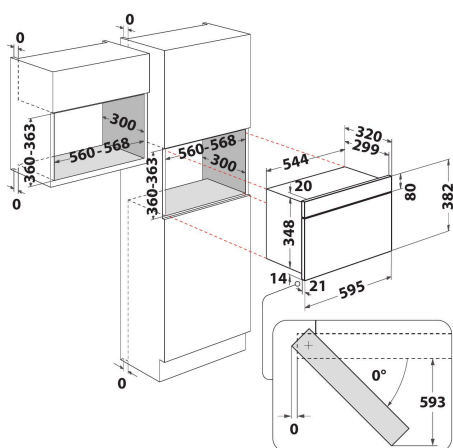

AMW 439/IX

12NC: 858743901900

EAN-code: 8003437394751

Whirlpool

SENSING THE DIFFERENCE

- Crisp
- Inhoud ovenruimte 22 liter
- Jet Start: razendsnel verwarmen
- Jet Defrost: extra snel ontdooien
- Magnetron 750 Watt
- Draaiplateau Ø 25 cm
- Maximale diameter bord: 280 mm
- Ventilatie aan de voorkant
- Draaideur, scharnieren links
- Crisperplaat en handgreep
- Crispfunctie met crispplaat
- 3 bereidingsmethoden: Magnetron, Grill, Crisp
- Beoordeling aansluitingen: 2000 W
- Kwarts-grill
- 700 W Grillvermogen
- Elektronische timer met witte cijfers
- iXelium-afwerking