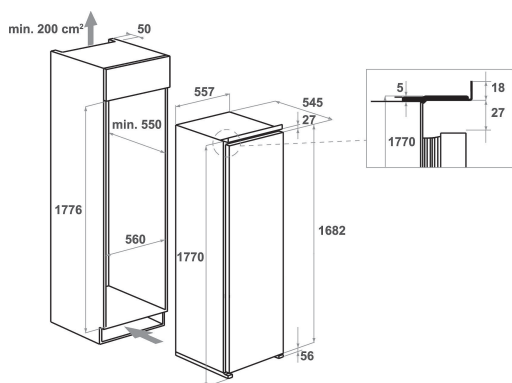

KCBMS 18602

12NC: 851312396000

EAN-Nummer: 8003437041648

KitchenAid

AUSSTATTUNG

Produktgruppe	Kühlschrank
Internationale Bestellbezeichnung	KCBMS 18602
EAN-Nummer	8003437041648
Bauform	built-in
Art der Installation	Vollintegrierbar
Steuerung	Elektronisch
Bedienelemente	LEDs
Farbe Gerät	Weiß
Anschlusswert	130
Absicherung	16
Spannung	220-240
Frequenz	50
Länge Anschlusskabel	245
Steckerart	Schuko
Netto Fassungsvermögen	292
Sternekennezeichnung	4
Anzahl unabhängiger Kühlkreisläufe	1
Gerätehöhe	1771
Gerätebreite	557
Gerätetiefe	545
Tiefe Produkt bei geöffneter Tür (90°)	-
Höhenverstellung Füße maximal	0
Nettogewicht	52
Türanschlag	Rechts wechselbar

TECHNISCHE DETAILS

Temperatur einstellbar	Ja
Warnsignal bei Fehlfunktion	Sichtbar
Abtauvorgang im Kühlteil	Automatisch
Schnelle Abkühlfunktion	Nein
Innenventilator Kühlteil	Ja
Flaschenablage	Ja
Abschließbare Tür	-
Anzahl Ablageflächen Kühlteil	5
Anzahl höhenverstellbarer Ablageflächen Kühlteil	4
Material Ablagen	Glas
Temperaturanzeige Kühlteil	Digital