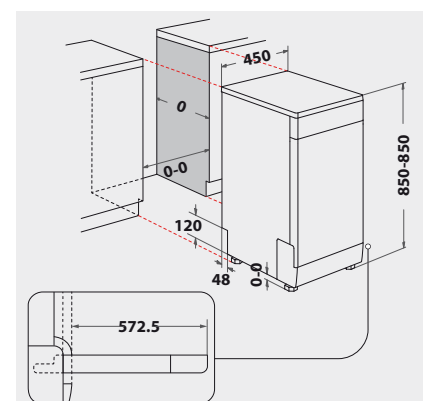

¹ Getestet und bestätigt durch VDE Prüf- und Zertifizierungsinstitut GmbH

² Energieeffizienzklassen-Spektrum von A bis G