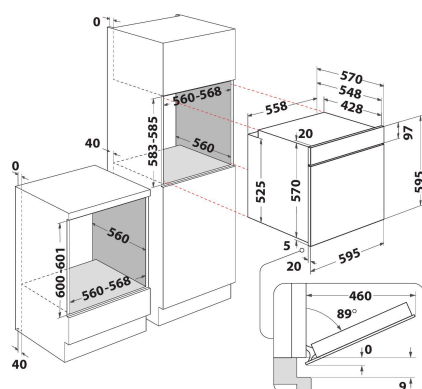

IFW 4844 H WH

12NC: F102822

Código EAN: 8050147028223

INDESIT
Life proof.

DANE OGÓLNE

Grupo de produto	Forno
Código comercial	IFW 4844 H WH
Cor principal do produto	White
Tipo de construção	Encastre
Tipo de controlo	Electrónicos
Tipo de definição de controlo e de indicadores	-
Estão integrados alguns controlos de planos de cozedura?	Não
Que tipo de hobs pode ser controlado?	-
Programas automáticos	Sim
Corrente	13
Voltagem	220-240
Frequência	50/60
Comprimento do cabo de alimentação eléctrica	100
Tipo de ficha	Não
Profundidade com porta aberta a 90 graus	-
Altura do produto	595
Largura do produto	595
Profundidade	551
Altura mínima de instalação	0
Largura mínima de instalação	0
Profundidade de instalação	0
Peso líquido	27.1
Volume útil (da cavidade)	71
Sistema integrado para ajudar à limpeza	Hidrolítico
Grelhas	2
Tabuleiros	1

DETALHES TÉCNICOS

Temporizador electrónico	-
Controlo do tempo	Electrónicos
Opções de regulação do tempo	Paragem
Dispositivo de segurança	-
Luz interior do tambor	Sim
Quantidade de luzes interiores	1
Posição das luzes interiores	Front left
Guias do forno	Grelhas
Sonda	Não