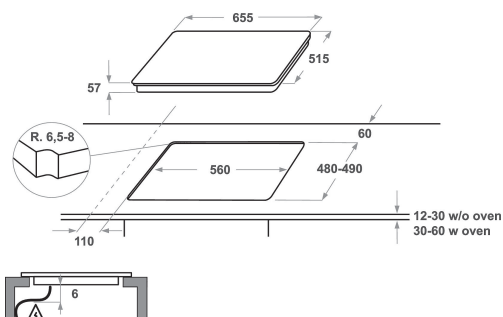

KHIMS 66500

12NC: 859991548760

EAN-kod: 8003437232381

KitchenAid

PRODUKTEGENSKAPER

Produktgrupp	Häll
Konstruktion	Inbyggd
Typ av reglage	Elektronisk
Typ av kontrollinställning och signalenheter	-
Antal gasbrännare	0
Antal tillagningszoner	6
Antal gjutjärnsplattor	0
Antal highlight/strålningszoner	0
Antal halogenzoner	0
Antal induktionszoner	6
Antal varmhållningszoner	0
Placering av reglagen	Frontmatad
Material produkt	Ceramic Glass
Färg	Svart
Anslutningseffekt	7400
Gasanslutningseffekt	0
Gastyp	N/A
Ström	32,2
Spänning	230
Frekvens	50/60
Nätkabelns längd	150
Elkontakt	Saknas
Gasanslutning	N/A
Bredd	655
Höjd	57
Djup	515
Min inbyggnadshöjd i nisch	30
Min inbyggnadsbredd i nisch	560
Inbyggnadsdjup i nisch	480
Nettovikt	13
Automatiska program	Ja