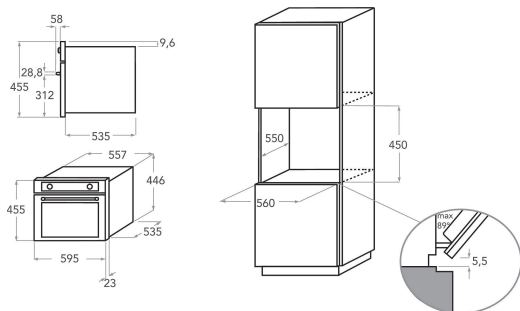

KMQCX 45600

12NC: 851344201900

Kod EAN: 8003437395086

KitchenAid

DANE OGÓLNE

Grupa produktowa	Kuchenka mikrofalowa
Nazwa serii	KMQCX 45600
Dominujący kolor produktu	stal nierdzewna
Piekarnik z funkcją mikrofal	Działanie łączne z mikrofalą
Typ budowy	Do zabudowy
Sterowanie	Elektroniczne
Elementy obsługi i sygnalizacji	LCD
Dodatkowy sposób grzania - Grill	Tak
Crisp	Tak
Steam	Tak
Dodatkowy sposób grzania - Nawiew	Tak
Zegar	Tak
Programy automatyczne	Tak
Wysokość urządzenia	455
Szerokość urządzenia	595
Głębokość urządzenia	560
Minimalna wysokość niszy	450
Minimalna szerokość niszy	556
Głębokość niszy	550
Waga netto	35
Pojemność komory	40
Talerz obrotowy	Tak
Średnica talerza obrotowego	360
System czyszczenia	Brak

DANE TECHNCZNE

Natężenie	16
Napięcie	230
Częstotliwość	50
Długość przewodu zasilającego	135
Rodzaj wtyczki	Brak
Timer	Tak
Moc grilla	1600
Typ grilla	Element grzejny
Materiał, z którego wykonana jest komora	Stal nierdzewna
Oświetlenie wewnętrzne	Tak
Dodatkowy sposób grzania - Grill	Tak
Umiejscowienie światła wewnętrznych	Right side