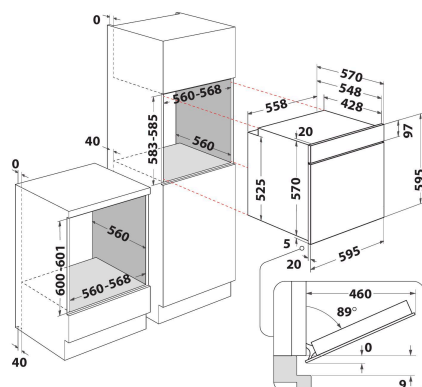

IFW 3841 JH IX

12NC: F102778

EAN-Nummer: 8050147027783

INDESIT
Life proof.

AUSSTATTUNG

Produktgruppe	Einbaueherd/Backofen
Internationale Bestellbezeichnung	IFW 3841 JH IX
Farbe Gerät	Inox
Bauform	Eingebaut
Steuerung	Elektronisch
Bedienelemente	-
Integrierte Kochfeldsteuereinheiten	Nein
Kochfeldarten	-
Automatikprogramm	Ja
Absicherung	13
Spannung	220-240
Frequenz	50/60
Länge Anschlusskabel	100
Steckerart	Nein
Tiefe Produkt bei geöffneter Tür (90°)	-
Gerätehöhe	595
Gerätebreite	595
Gerätetiefe	551
Nischenhöhe minimal	0
Nischenbreite minimal	0
Nischentiefe	0
Nettogewicht	27.1
Nettovolumen	71
Integriertes Reinigungssystem	Hydrolytisch
Gitter	1
Anzahl Backbleche	2

TECHNISCHE DETAILS

Elektronik-Uhr	-
Zeitsteuerung	Elektronisch
Zeitfunktionen	Stopp
Sicherheitsvorrichtungen	-
Innenbeleuchtung	Ja
Anzahl eingebauter Leuchten	1
Lage Innenbeleuchtung	Linke Vorderseite
Backblechführung	Gitter
Sicherung	Nein