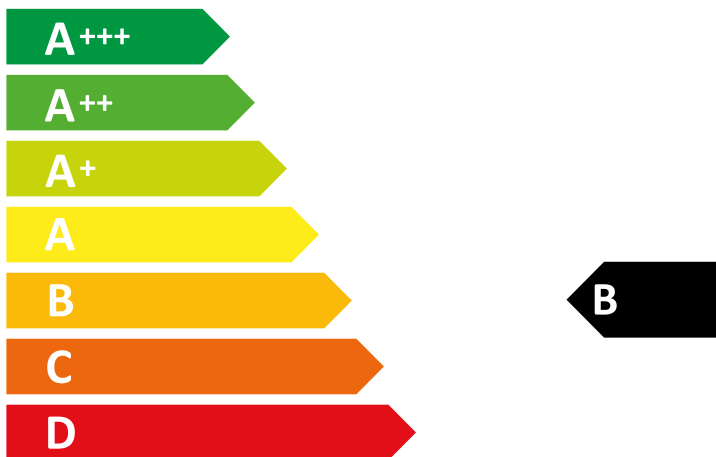

ENERG
енергия · ενεργεια

WHIRLPOOL

WHBS C92F LT X

64
kWh/annum

A**B**CDEFG

A**B**CDEFG

AB**C**DEFG

61 dB