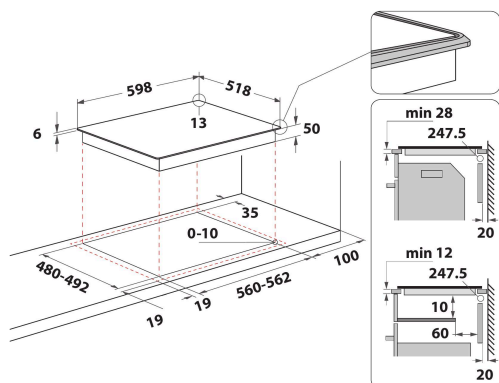

KHIMS 41160

12NC: 859991593070

Codice EAN: 8003437606823

KitchenAid

CARATTERISTICHE PRINCIPALI

| | |
|---|-----------------|
| Linea prodotto | Piano cottura |
| Tipologia costruttiva del prodotto | Da incasso |
| Tipo di controllo | Elettronico |
| Tipologia dei dispositivi di controllo e segnalazione | - |
| Numero di bruciatori a gas | 0 |
| Numero di punti cottura elettrici | 4 |
| Numero di piastre elettriche | 0 |
| Numero di piastre radianti | 0 |
| Numero di piastre alogene | 0 |
| Numero di piastre a induzione | 4 |
| Numero di scaldavivande elettrici | 0 |
| Ubicazione del cruscotto | Front |
| Principale materiale della superficie | Vetro |
| Colore principale | Nero |
| Dati nominali collegamento elettrico | 7200 |
| Dati nominali collegamento gas | 0 |
| Tipo di gas | Non disponibile |
| Corrente | 31,3 |
| Tensione | 220-240 |
| Frequenza | 50/60 |
| Lunghezza del cavo di alimentazione elettrica | 120 |
| Tipo di spina | No |
| Collegamento gas | Non disponibile |
| Larghezza del prodotto | 598 |
| Altezza del prodotto | 54 |
| Profondità del prodotto | 518 |
| Altezza minima della nicchia | 28 |
| Larghezza minima della nicchia | 560 |
| Profondità della nicchia | 480 |
| Peso netto | 10.1 |
| Programmi automatici | Sì |