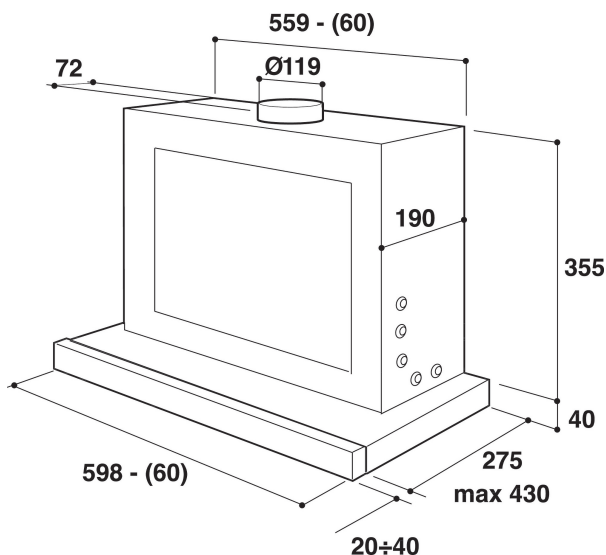

AKR 683 GY-1

12NC: 857868322020

EAN-Nummer: 8003437751769

Whirlpool

SENSING THE DIFFERENCE

AUSSTATTUNG

Produktgruppe	Dunstabzugshaube
Farbe Gehäuse	Grey (Grau)
Materialeigenschaft	Metall
Farbe Kamin	-
Material Kamin	-
Bauart	Flachschirmhaube
Art der Installation	Eingebaut
Steuerung	Mechanisch
Bedienelemente	-
Dekorfähig	Möglich mit Zubehör
Lage Gebläse	Motor im Gehäuse
Art der Luftführung	Umrüstbar
Anschlusswert	176
Absicherung	0,8
Spannung	220-240
Frequenz	50/60
Länge Anschlusskabel	150
Steckerart	Schuko
Chimney height (mm)	0-0
Höhe des Produkts; ohne Kamin	395
Gerätehöhe	395
Gerätebreite	598
Gerätetiefe	285
Nischenhöhe minimal	0
Nischenbreite minimal	0
Nischtiefe	0
Nettogewicht	8.25

TECHNISCHE DETAILS

Manuelle Bedienelemente	Schiebereglер
Automatische Bedienelemente	-
Anzahl Gebläse	1
Gesamtgebläseleistung	120
Anzahl der Geschwindigkeitseinstellungen	3
Boost presence	Nein
Max. Gebläseleistung - Abluftbetrieb	180
Durchmesser der Rührschüssel	0
Max. Gebläseleistung - Umluftbetrieb	160
Höhe der Rührschüssel	0
Beleuchtungs-Effizienz (2010/30/EC)	Stufenweise
Anzahl Lampen	2
Art der verwendeten Leuchten	Halogen
Gesamtleistung Lampen	56
Durchmesser Abluftstutzen	120
Rückstauklappe	Nein
Material Fettfilter	Aluminium waschbar
Geruchsfilter	Nein