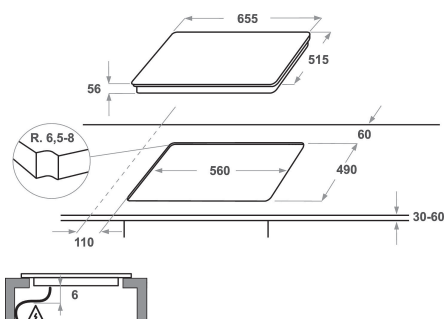

KHIMS 36500

12NC: 859991548810

EAN-nummer: 8003437232428

KitchenAid

PRODUKTEGENSKABER

Produktgruppe	Kogeplade
Installation	Indbygning
Betjeningstype	Elektronisk
Display- og betjeningstype	-
Antal gasblus	0
Antal masseplader	3
Antal elektriske plader	0
Antal glaskeramiske kogezone	0
Antal halogenplader	0
Antal induktionszoner	5
Antal elektriske varmezoner	0
Placering af betjening	Front
Overflademateriale	Glas
Primærfarve	Sort
Tilslutningseffekt	7200
Gas tilslutningseffekt	0
El-tilslutning (A)	31,3
Elementspænding	230
Frekvens	50/60
Længde på elledning	120
Stiktype	Nej
Gastilslutning	Ikke tilgængelig
Bredde	655
Højde	56
Dybde	515
Minimums indbygningshøjde	30
Minimums indbygningsbredde	560
Indbygningsmål, dybde	490
Nettovægt	11.7
Automatikprogrammer	Ja