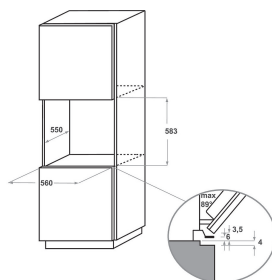

KOTSPB 60600

12NC: 851357601110

EAN-code 8003437833540

KitchenAid

BELANGRIJKSTE KENMERKEN

Productgroep	Oven
Productnaam	KOTSPB 60600
Belangrijkste kleur van het product	Zwart
Uitvoering	Inbouw
Type besturing	Mechanisch en Elektronisch
Type bedienings- en signaleringselementen	-
Is de bediening van de kookplaat (deels) geïntegreerd?	Nee
Welk type kookplaat kan worden geregeld?	-
Automatische programma's	Ja
Stroom	16
Spanning	220-240
Frequentie	50/60
Lengte elektriciteitsnoer	90
Type stekker	Nee
Diepte met 90° geopende deur	-
Hoogte van het product	595
Breedte van het product	595
Diepte van het product	561
Minimale nishoogte	0
Minimale nisbreedte	0
Nisdiepte	0
Nettogewicht	40.9
Bruikbare inhoud (van ovenruimte)	73
Geïntegreerd reinigingssysteem	Nee
Roosters	2
Bakplaten	2