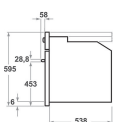

KOTSPB 60600

12NC: 851357601110

EAN-code 8003437833540

KitchenAid

BELANGRIJKSTE KENMERKEN

Productgroep	Oven
Productnaam	KOTSPB 60600
Belangrijkste kleur van het product	Zwart
Uitvoering	Inbouw
Type besturing	Mechanisch en Elektronisch
Type bedienings- en signaleringselementen	-
Is de bediening van de kookplaat (deels) geïntegreerd?	Nee
Welk type kookplaat kan worden geregeld?	-
Automatische programma's	Ja
Stroom	16
Spanning	220-240
Frequentie	50/60
Lengte elektriciteitsnoer	90
Type stekker	Nee
Diepte met 90° geopende deur	-
Hoogte van het product	595
Breedte van het product	595
Diepte van het product	561
Minimale nishoogte	0
Minimale nisbreedte	0
Nisdiepte	0
Nettogewicht	40.9
Bruikbare inhoud (van ovenruimte)	73
Geïntegreerd reinigingssysteem	Nee
Roosters	2
Bakplaten	2