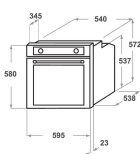

KOTSPB 60600

12NC: 851357601110

EAN-code 8003437833540

KitchenAid

BELANGRIJKSTE KENMERKEN

Productgroep	Oven
Productnaam	KOTSPB 60600
Belangrijkste kleur van het product	Zwart
Uitvoering	Inbouw
Type besturing	Mechanisch en Elektronisch
Type bedienings- en signaleringselementen	-
Is de bediening van de kookplaat (deels) geïntegreerd?	Nee
Welk type kookplaat kan worden geregeld?	-
Automatische programma's	Ja
Stroom	16
Spanning	220-240
Frequentie	50/60
Lengte elektriciteitsnoer	90
Type stekker	Nee
Diepte met 90° geopende deur	-
Hoogte van het product	595
Breedte van het product	595
Diepte van het product	561
Minimale nishoogte	0
Minimale nisbreedte	0
Nisdiepte	0
Nettogewicht	40.9
Bruikbare inhoud (van ovenruimte)	73
Geïntegreerd reinigingssysteem	Nee
Roosters	2
Bakplaten	2