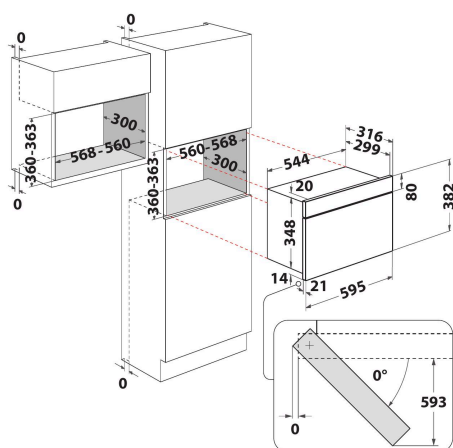

Sécurité enfant

La sécurité d'abord. Ce four à micro-ondes Whirlpool est équipé d'un système blocage enfants, pour éviter que ces derniers ne le mettent en route involontairement.

Capacité 22 L

Plus d'espace pour vos réalisations culinaires. Ce four à micro-ondes Whirlpool d'une capacité de 22 litres vous permet de ne pas manquer d'espace dans la réalisation de vos nouvelles recettes.

- Cavité 22 L
- Jet Start : réchauffement rapide
- Jet Defrost : décongélation ultra rapide
- Puissance micro-ondes: 750 W
- Plateau tournant Ø 25 cm
- Diamètre maximum du plat: 280 mm
- Ventilation frontale
- Porte à ouverture latérale
- 1 méthode de cuisson : micro-ondes
- Puissance de raccordement: 1300 W
- Affichage numérique
- Couleur: Noir
- Sécurité enfant
- 4 niveaux de puissance
- 3D technology
- Dimensions de l'appareil (HxLxP) : 382x595x320 mm