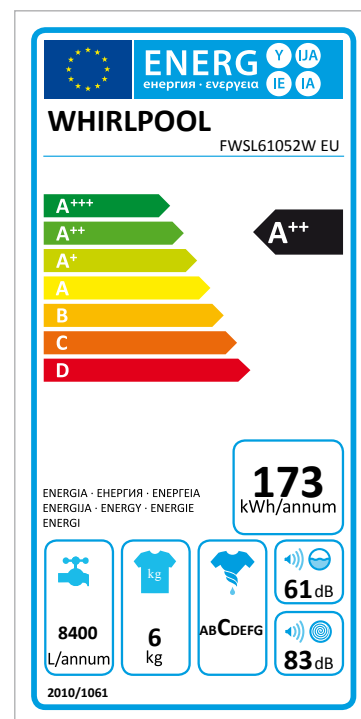

FWSL61052W EU

12NC: 859991536740

Штрих-код (EAN) код: 8003437728808

Whirlpool

SENSING THE DIFFERENCE

ОСНОВНІ ХАРАКТЕРИСТИКИ

Група продуктів	Пральна машина
Тип конструкції	Окрема
Тип встановлення	Окрема
Зйомна верхня кришка	Ні
Тип завантаження	З фронтальним завантаженням
Основний колір продукту	Білий
Потужність електричного підключення (Вт)	1850
Струм (А)	10
Напруга (В)	220-240
Частота (Гц)	50
Довжина шнура живлення (см)	120
Тип вилки	Schuko
Висота продукту	837
Ширина продукту	595
Глибина продукту	425
Вага нетто (кг)	59.7

ТЕХНІЧНІ ХАРАКТЕРИСТИКИ

Автоматичні програми	Так/Є
Опції швидкості віджиму	Змінний(-а)
Без віджиму	Так/Є
Вимірювання ваги	Ні
Визначення типу тканини	Ні
Автоматичне визначення рівня забруднення	Ні
Контроль піноутворення	Так/Є
Контроль балансування	Так/Є
Тип системи безпеки	Ні
Опція прання у холодній воді	Ні
Індикація ходу програми	LED
Індикація часу до завершення циклу	Ні
Опція Відкладеного старту	Постійний
Максимальний час відкладення старту (год.)	0
Матеріал шлангу	Пластик
Об'єм барабану (л)	40
Підключення до гарячої та холодної води?	Ні
Вага брутто (кг)	61
Висота продукту в упаковці	888
Ширина продукту в упаковці	645
Глибина продукту в упаковці	500

ЕНЕРГЕТИЧНЕ МАРКУВАННЯ

Клас енергоефективності - NEW (2010/30/EU)	A++
Річне енергоспоживання (кВт/рік) - NEW (2010/30/EU)	173
Клас прання	A
Максимальна швидкість віджиму (об./хв.) - NEW (2010/30/EU)	1000
Максимальне завантаження, бавовна (кг) - NEW (2010/30/EU)	6
Річне споживання води (л/рік) - NEW (2010/30/EU)	8400
Енергоспоживання за температури 60 °C повне завантаження	0.93
Енергоспоживання у режимі stand-by - NEW (2010/30/EU)	8
Енергоспоживання у режимі Вимкнено - NEW (2010/30/EU)	0.5
Кількість вологи у %після сушіння з макс.швид. віджиму - NEW (2010/30/EU)	62
Середній час прання програма Бавовна 60°C (повне завантаження) - NEW (2010/30/EU)	240
Рівень шуму прання (дБ(A) re 1 pW)	61
Рівень шуму віджиму (дБ(A) re 1 pW)	83