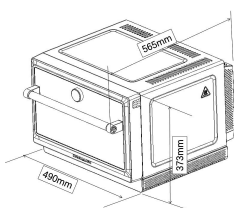

## AUSSTATTUNG

Produktgruppe	Mikrowelle
Internationale Bestellbezeichnung	KMQFX 33910
Farbe Gerät	Inox
Art des Mikrowellengerätes	Kombinationsbetrieb mit Mikrowelle
Bauform	Standgerät
Art der Türöffnung	Klapptür
Steuerung	Elektronisch
Bedienelemente	LCD
Zusätzliche Betriebsart-Grill	Ja
Crisp	Ja
Crisp Fry	Ja
Dampf	Ja
Zusätzliche Betriebsart-Heißluft	Ja
Uhr	Ja
Automatikprogramm	Ja
Gerätehöhe	373
Gerätebreite	490
Gerätetiefe	565
Nettogewicht	28
Garraumfassungsvermögen	33
Vorhandensein einer vollständigen Textanzeige	Ja, Anhalten möglich
Durchmesser Drehteller	360
Integriertes Reinigungssystem	Nein