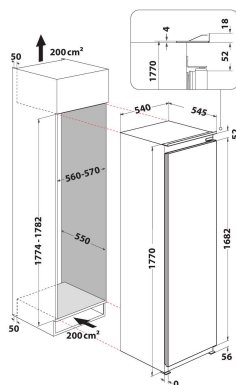

AFB 18401

12NC: 859991613710

EAN-kode: 8003437046605

Whirlpool

SENSING THE DIFFERENCE

PRODUKTINFORMASJON

Produktgruppe	Fryser
Handelsbetegnelse	AFB 18401
EAN-kode	8003437046605
Konstruksjonstype	Bygg-inn
Installasjonstype	Helintegrert
Betjeningstype	Elektronisk
Hovedfarge på produktet	Hvit
Tilkoblingseffekt	130
Strøm	16
Spennning	220-240
Frekvens	50
Lengden på strømledningen	245
Støpseltype	Schuko
Produktets totale volum (EU 2017/1369)	209
Høyde på produktet	1771
Bredde på produktet	540
Dybde på produktet	545
Maksimal justeringsmuligheter føtter	0
Nettovekt	57
Bruttovekt	59
Dørhengsel	Høyre, kan hengsles om

TEKNISKE SPESIFIKASJONER

Avrimingsprosess	Frostfri
Rask frysefunksjon (EU 2017/1369)	Ja
Fryseseksjon med oppsamlingssystem for avrimingsvann	Ja
Antall skuffer/kurver	8
Låsbar dør	Nei
Termometer fryseseksjon	I/t
Innvendig belysning	Ja