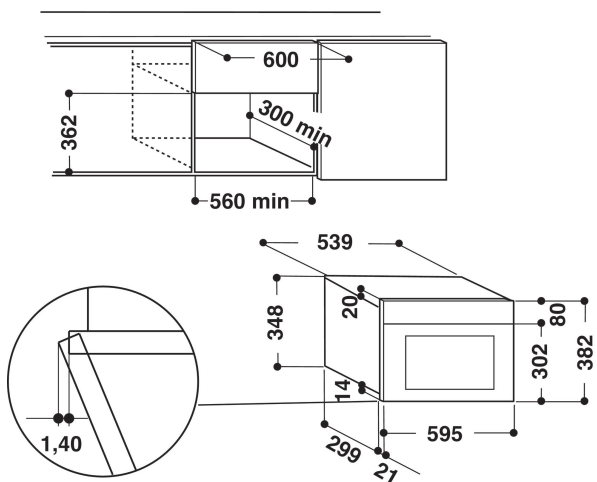

## PRODUKTEGENSKAPER

Produktgrupp	Mikrovågsugn
Produktnamn	AMW 390/NB
Färg	Black
Typ av mikrovågsugn	Endast mikrovåg
Konstruktion	Inbyggd
Typ av reglage	Elektronisk
Typ av kontrollinställning och signalenheter	Lysrör
Grillfunktion	Saknas
Crisp	Saknas
Steam	Saknas
Varmluftsfunktion	Saknas
Klocka	Ja
Automatiska program	Saknas
Höjd	382
Bredd	595
Djup	320
Min inbyggnadshöjd i nisch	360
Min inbyggnadsbredd i nisch	556
Inbyggnadsdjup i nisch	300
Nettovikt (kg)	21
Ugnsvolym (l)	22
Roterande tallrik	Ja
Roterande tallrik, diameter (mm)	250
Typ av ugnsrengöring	Saknas

## TEKNISKA DATA

Ström (A)	10
Spänning (V)	230
Frekvens (Hz)	50
Nätkabellns längd (cm)	135
Elkontakt	Schuko
Timer	Timer
Max. grilleffekt (W)	0
Typ av grill	N/A
Material i ugnsutrymmet	Målat
Invändig belysning	Ja
Grillfunktion	Saknas
Placering av belysning	Right side