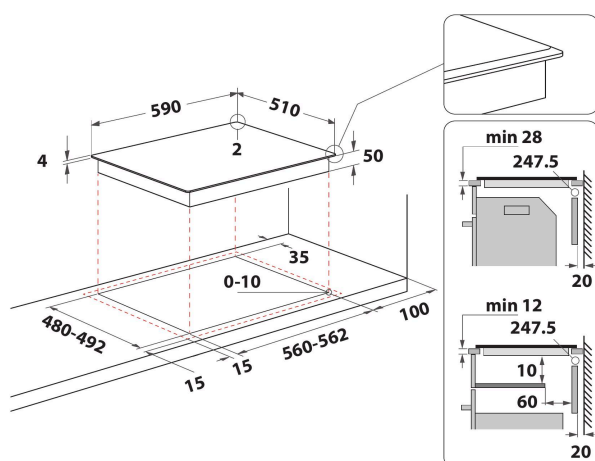

WS Q2760 BF

12NC: 859991589830

EAN-kode: 8003437604874

Whirlpool

SENSING THE DIFFERENCE

- 6th Sense teknologi
- Antall induksjonssoner som kan brukes samtidig: 4
- Lett å installere
- Automatisk kjeleregistrering
- Restvarmeindikasjon
- Barnesikring
- Varmeskapfunksjon
- På/Av bryter
- Småkokefunksjon
- Lavtemperaturfunksjon for smelting
- 60 cm bred
- Timerfunksjon
- Enkel utskifting
- Svart glasskoketopp
- Antall soner med booster: 4
- 4 Indikator for platen står på
- Total power declared: 7.2 kW