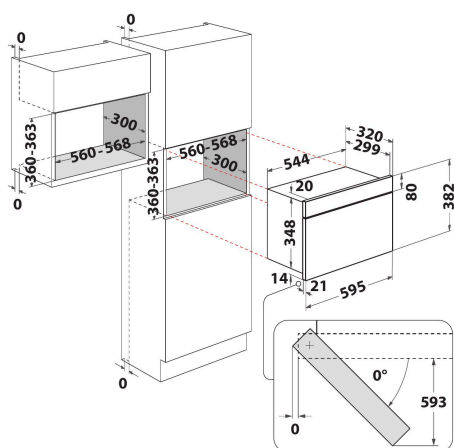

AMW 439/WH

12NC: 858743901940

EAN-kod: 8003437394874

Whirlpool

SENSING THE DIFFERENCE

- Crisp funktion, laga mat och baka på mikrotid
- Ugnsvolym: 22 liter
- Jet Start: snabbstart på full effekt (30 sek/tryck)
- Jet Defrost funktion, snabb och jämn upptining
- Max. mikrovågseffekt: 750 W
- Roterade bottenplatta, diameter: 25 cm
- Maximal diameter på maten: 280 mm
- Frontventilation
- Sidohängd lucka
- Medföljer: Crisppanna
- Crispfunktion med crisppanna
- 3 tillagningsfunktioner: mikrovågor, grill, crisp
- Anslutningsstorlek: 2000 W
- Kvartsgrill
- 700 W grill
- Elektronisk kontrollpanel med display (grön LED)
- Barnlås