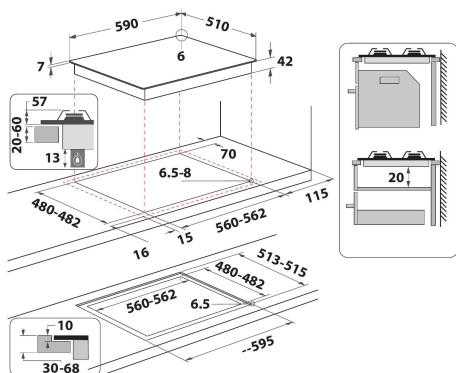

GOFL 629/NB

12NC: 859991590750

EAN koda: 8003437605307

Whirlpool

SENSING THE DIFFERENCE

ZÁKLADNÉ INFORMÁCIE

| | |
|---|----------------|
| Skupina izdelkov | Kuhalna plošča |
| Tip konstrukcije | Vgrajeni |
| Način upravljanja | Mehansko |
| Vrsta naprav za upravljanje in vrsta signalnih naprav | Knob |
| Število plinskih gorilnikov | 4 |
| Število električnih kuhališč | 0 |
| Število električnih kuhalnih plošč | 0 |
| Število krožnih sevalnih plošč | 0 |
| Število halogenskih plošč | 0 |
| Število indukcijskih plošč | 0 |
| Število električnih ogrevalnih površin | 0 |
| Položaj upravljalne plošče | Front |
| Osnovni material površine | Glass |
| Osnovna barva izdelka | Črna |
| Priključna moč | 0 |
| Moč plinskega priključka | 8000 |
| Vrsta plina | G20 |
| Tok | 0,6 |
| Napetost | 220-240 |
| Frekvenca | 50/60 |
| Dolžina priključnega kabla | 85 |
| Tip vtiča | Ne |
| Plinski priključek | Ne obstaja |
| Širina izdelka | 590 |
| Višina izdelka | 49 |
| Globina izdelka | 510 |
| Minimalna višina vgradne niše | 41 |
| Minimalna širina vgradne niše | 560 |
| Globina vgradne niše | 490 |
| Neto masa | 12,5 |
| Avtomatski programi | Ne |