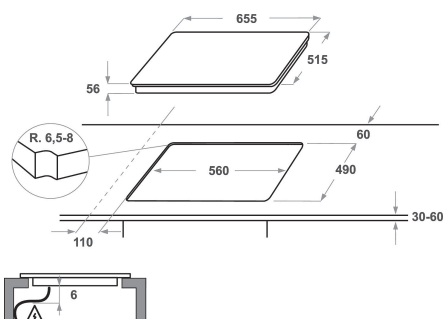

KHIMS 36500

12NC: 859991548810

Code EAN: 8003437232428

KitchenAid

CARACTERISTIQUES PRINCIPALES

Groupe de produit	Table de cuisson
Type de construction	Encastrable
Type de commande	Electronique
Types de dispositifs de réglage et d'alarme	-
Nombre de brûleurs	0
Nombre de foyers électriques	3
Nombre de plaques électriques	0
Nombre de plaques radiantes	0
Nombre de plaques halogènes	0
Nombre de plaques à induction	5
Nombre de zones de chauffe-plat électriques	0
Emplacement du bandeau de commande	Front
Matériau de base de la surface	Verre
Couleur principale du produit	Noir
Puissance de raccordement	7200
Puissance de raccordement au gaz	0
Intensité	31,3
Tension	230
Fréquence	50/60
Longueur du cordon électrique	120
Type de prise	Non
Raccordement au gaz	N/A
Largeur du produit	655
Hauteur du produit	56
Profondeur du produit	515
Hauteur minimale de la niche d'encastrement	30
Largeur minimale de la niche d'encastrement	560
Profondeur de la niche d'encastrement	490
Poids net	11.7
Programmes automatiques	Oui