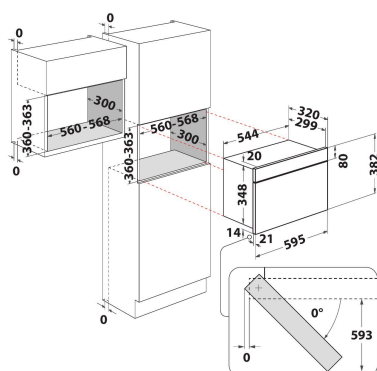

W7 MN840

12NC: 859991539130

GTIN (EAN) code: 8003437395802

Whirlpool

SENSING THE DIFFERENCE

ALAPTULAJDONSÁGOK

| Termékcsoport | Mikrohullám |
|-----------------------------------|-----------------------------|
| Kereskedelmi elnevezés | W7 MN840 |
| Termék színe | Nemesacél |
| Mikrohullámú sütő típusa | Mikrohullám + grill funkció |
| Konstruációs kivitel | Beépíthető |
| Vezérlés módja | Elektronikus |
| Type of control settings | LED |
| Hozzáadott sütési mód: grill | Igen |
| Crisp/ropogós | Igen |
| Gőz | Nem |
| Hozzáadott sütési mód: légkeverés | Nem |
| Óra | Igen |
| Automatikus programok | Nem |
| Termékmagasság | 382 |
| Termék szélessége | 595 |
| Termékmélység | 320 |
| Minimális beépítési magasság | 360 |
| Minimális beépítési szélesség | 556 |
| Beépítési mélység | 300 |
| Nettó tömeg (kg) | 21 |
| Sütőtér térfogata (l) | 22 |
| Forgótányér | Igen |
| Forgótányér átmérője (mm) | 250 |
| Beépített tisztítórendszer | Nem |

MŰSZAKI ADATOK

| | |
|---|-----------|
| Áramfelvétel (A) | 10 |
| Feszültség (V) | 230 |
| Frekvencia (Hz) | 50 |
| Elektromos csatlakozókábel hossza (cm) | 135 |
| Csatlakozódugó típusa | Schuko |
| Időzítő | Igen |
| Grill teljesítmény (W) | 700 |
| Grill típusa | Kvarc |
| Sütőtér anyaga | Festett |
| Belső világítás | Igen |
| Hozzáadott sütési mód: grill | Igen |
| Position of interior lights of the cavity | Jobboldal |