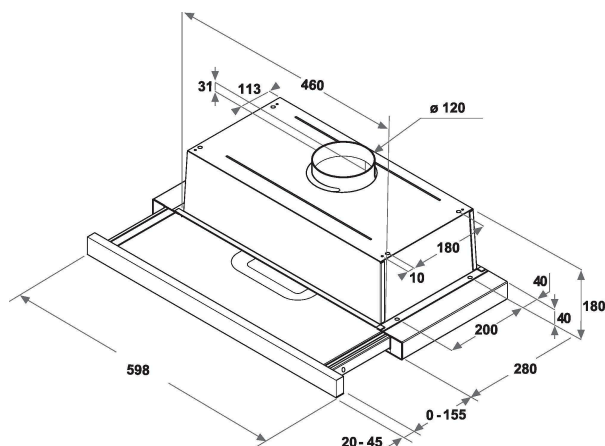

## ALAPTULAJDONSÁGOK

Termékcsoport	Páraelszívó
Készülékház színe	Szürke
Készülékház anyaga	Nemesacél
Kürtő színe	Nincs adat
Kürtő anyaga	Nincs adat
Tipológia	Kihúzható
Beszereési mód	Beépíthető
Vezérlés módja	Mechanikus
Type of control settings	-
Dekor panel opciók	Nincs adat
Motor helye	Beépített motor a páraelszívóban
Működési mód	Átváltható/átállítható
Elektromos csatlakozási érték (W)	121
Áramfelvétel (A)	0,9
Feszültség (V)	220-240
Frekvencia (Hz)	50
Elektromos csatlakozókábel hossza (cm)	150
Csatlakozódugó típusa	Schuko
Chimney height (mm)	0
Termékmagasság, kürtő nélkül (mm)	211
Termékmagasság	180
Termék szélessége	599
Termékmélység	300
Minimális beépítési magasság	0
Minimális beépítési szélesség	0
Beépítési mélység	0
Nettó tömeg (kg)	6

## MŰSZAKI ADATOK

Kézi vezérlőeszköz típusa	Gombok
Automatikus vezérlőeszköz típusa	-
Motorok száma	1
Motorok teljes teljesítménye (W)	115
Number of speed settings: boost option availability	3
Boost presence	Nem
Maximum output air extraction (m <sup>3</sup> /h)	304
Boost position air extraction (m <sup>3</sup> /h)	0
Maximum output recirculating air (m <sup>3</sup> /h)	125
Boost position output recirculating (m <sup>3</sup> /h)	0
Világításvezérlés módja	On/Off
Világítások száma	2
Használatos lámpák típusa	LED
Világító lámpák teljes teljesítménye (W)	6
Légkivezetés átmérője (mm)	120
Levegő visszacsapó szelep	Nem
Zsírszűrő anyaga	Mosható alumínium
Szagszűrő	Igen