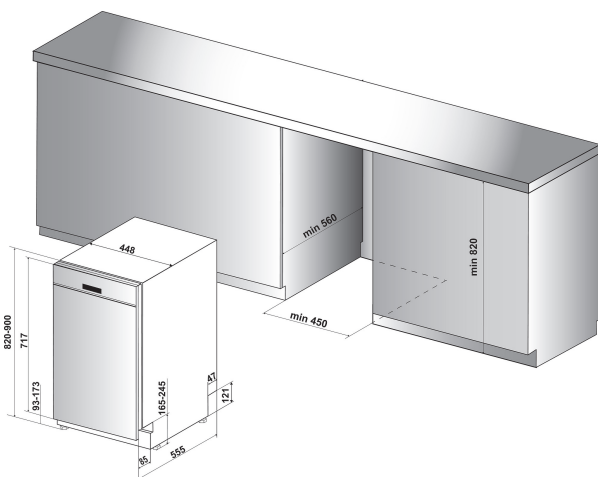

WSU0 3T223 P

12NC: 859991553090

EAN-koodi: 8003437233470

Whirlpool

SENSING THE DIFFERENCE

TUOTTEEN AVAINTIEDOT

Rakenteen tyyppi	Vapaasti sijoitettava
Asennuksen tyyppi	Työtason alle sijoitettava
Ohjauksen tyyppi	Elektroninen
Ohjaus- ja signaalilaitteiden tyyppi	-
Irrotettava työtaso	On
Ovilevy	Ei tietoa
Tuotteen pääväri	Valkoinen
Liitännän arvo	1900
Virta	10
Jännite	220-240
Taajuus	50
Virtajohdon pituus	130
Pistokkeen tyyppi	Schuko
Syöttöletkun pituus	155
Poistoletkun pituus	150
Säädettävä sokkeli	Ei
Irrotettavan työtason korkeus	0
Säädettävät jalat	Kyllä - kaikki
Tuotteen korkeus	820
Tuotteen leveys	448
Tuotteen syvyys	590
Syvyys luukun ollessa auki 90 astetta	-
Asennustilan minimikorkeus	820
Asennustilan maksimikorkeus	900
Asennustilan minimileveys	450
Asennustilan maksimileveys	600
Asennustilan syvyys	590
Nettopaino	39.5
Bruttopaino	41.5

TEKNISET TIEDOT

Automaattiset ohjelmat	On
Vedensyötön maksimilämpötila	60
Käynnistysviiveen vaihtoehdot	Jatkuva
Käynnistysmaksimijäätys	24
Edistymisen merkkivalo	-
Digitaalinen lähtölaskennan osoitin	On
Vedenpehmenyysuolan merkkivalo	On
Huuhtelukirkasteen merkkivalo	On
Suojalaite	Kyllä
Säädettävä yläkori	Kyllä
Suurin mahdollinen yläkori	0
Suurin mahdollinen alakori	0
Astiastojen lukumäärä	10