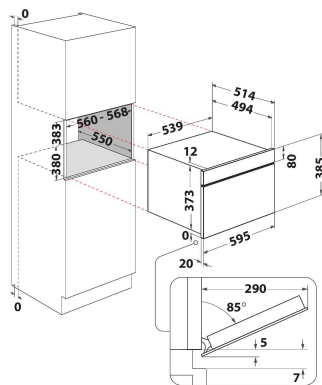

AMW 730/SD

12NC: 858773001960

EAN kód: 8003437394980

Whirlpool

SENSING THE DIFFERENCE

HLAVNÍ VLASTNOSTI

Skupina výrobků	Mikrovlánná trouba
Obchodní kód	AMW 730/SD
Hlavní barva výrobku	Stříbrná
Typ mikrovlnné trouby	Funkce MW+Grill
Typ konstrukce	Vestavěný
Typ ovládání	Elektronický
Typ nastavení ovládání	LCD
Doplňková metoda vaření Gril	Ano
Crisp	Ano
Pára	Ne
Doplňková metoda vaření Vaření s ventilátorem	Ne
Hodiny	Ano
Automatické programy	Ano
Výška výrobku	385
Šířka výrobku	595
Hloubka zabaleného výrobku	468
Minimální výška výklenku	380
Minimální šířka výklenku	556
Hloubka výklenku	550
Čistá hmotnost (kg)	27
Objem dutiny (l)	31
Otočný stůl	Ano
Průměr otočného stolu (mm)	325
Integrovaný čistící systém	Ne

TECHNICKÉ VLASTNOSTI

Proud (A)	10
Napětí (V)	230
Frekvence (Hz)	50
Délka přívodního elektrického kabelu (cm)	135
Typ zástrčky	Schuko
Časovač	Ne
Výkon grilu (W)	800
Typ mřížky	Quartz
Materiál dutiny	Nerezová ocel
Vnitřní osvětlení	Ano
Doplňková metoda vaření Gril	Ano
Poloha vnitřních světel dutiny	Pravá strana