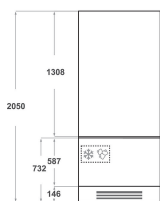

KVCX 20901R

12NC: 851325196000

EAN-code: 8003437219764

KitchenAid

BELANGRIJKSTE KENMERKEN

Productgroep	Koel/vriescombinatie
Type installatie	Volledig geïntegreerd
Type besturing	Elektronisch
Uitvoering	built-in
Belangrijkste kleur van het product	n.v.t
Aansluitwaarde (W)	367
Stroom	1,5
Spanning	220-240
Frequentie	50
Aantal compressoren	2
Lengte elektriciteitsnoer	200
Type stekker	Nee
Netto-inhoud	477
Aantal sterren	4
Hoogte van het product	2050
Breedte van het product	887
Diepte van het product	575
Maximaal instelbare hoogte	25
Nettogewicht	205

TECHNISCHE KENMERKEN

Ontdooiingsproces koelgedeelte	Automatisch
Ontdooiingsproces vriesgedeelte	No-Frost
Snelkoelschakelaar	Ja
Snelvriesfunctie	Ja
Indicator vriezerdeur open	Ja
Instelbare temperatuur	Ja
Temperatuur vriezer instelbaar	Ja
Interne ventilator koelgedeelte	Ja
Aantal vriesladen	2
Ijsblokjes-automaat	Ja
Aantal legborden in koelcompartiment	5
Materiaal van de legborden	Glas met profiel
Thermometer in koelgedeelte	Digitaal
Thermometer in vriesgedeelte	Digitaal
Aantal temperatuurzones	3

VERBRUIKSWAARDEN

Energie-efficiëntieklasse - NIEUW (2010/30/EU)	A+
Energieverbruik per jaar - NIEUW (2010/30/EU)	410
Netto-inhoud koelkast - NIEUW (2010/30/EU)	361
Netto-inhoud vriezer - NIEUW (2010/30/EU)	116
Invriesvermogen - NIEUW (2010/30/EU)	15
Klimaatklasse	SN-T (EN153)
Geluidsniveau	44
No-frost-systeem	Koelkast en vriezer