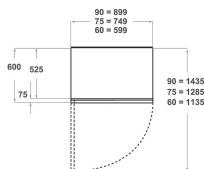

KVCX 20901R

12NC: 851325196000

EAN-code: 8003437219764

KitchenAid

BELANGRIJKSTE KENMERKEN

Productgroep	Koel/vriescombinatie
Type installatie	Volledig geïntegreerd
Type besturing	Elektronisch
Uitvoering	built-in
Belangrijkste kleur van het product	n.v.t
Aansluitwaarde (W)	367
Stroom	1,5
Spanning	220-240
Frequentie	50
Aantal compressoren	2
Lengte elektriciteitsnoer	200
Type stekker	Nee
Netto-inhoud	477
Aantal sterren	4
Hoogte van het product	2050
Breedte van het product	887
Diepte van het product	575
Maximaal instelbare hoogte	25
Nettogewicht	205