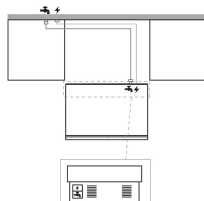

KVCX 20901R

12NC: 851325196000

EAN-code: 8003437219764

KitchenAid

BELANGRIJKSTE KENMERKEN

Productgroep	Koel/vriescombinatie
Type installatie	Volledig geïntegreerd
Type besturing	Elektronisch
Uitvoering	built-in
Belangrijkste kleur van het product	n.v.t
Aansluitwaarde (W)	367
Stroom	1,5
Spanning	220-240
Frequentie	50
Aantal compressoren	2
Lengte elektriciteitsnoer	200
Type stekker	Nee
Netto-inhoud	477
Aantal sterren	4
Hoogte van het product	2050
Breedte van het product	887
Diepte van het product	575
Maximaal instelbare hoogte	25
Nettogewicht	205

TECHNISCHE KENMERKEN

Ontdooiingsproces koelgedeelte	Automatisch
Ontdooiingsproces vriesgedeelte	No-Frost
Snelkoelschakelaar	Ja
Snelvriesfunctie	Ja
Indicator vriezerdeur open	Ja
Instelbare temperatuur	Ja
Temperatuur vriezer instelbaar	Ja
Interne ventilator koelgedeelte	Ja
Aantal vriesladen	2
Ijsblokjes-automaat	Ja
Aantal legborden in koelcompartiment	5
Materiaal van de legborden	Glas met profiel
Thermometer in koelgedeelte	Digitaal
Thermometer in vriesgedeelte	Digitaal
Aantal temperatuurzones	3