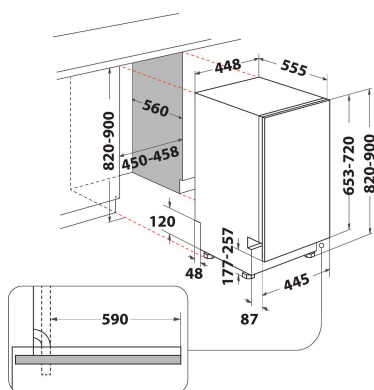

WSIE 2B19 C

12NC: 859991616300

EAN-koodi: 8003437232909

Whirlpool

SENSING THE DIFFERENCE

TUOTTEEN AVAINTIEDOT

| | |
|---------------------------------------|----------------------------|
| Rakenteen tyyppi | Kalusteisiin sijoitettava |
| Asennuksen tyyppi | Kokonaan kalustepeitteinen |
| Ohjauksen tyyppi | Elektroninen |
| Ohjaus- ja signaalilaitteiden tyyppi | - |
| Irrotettava työtaso | Ei |
| Ovilevy | Ei tietoa |
| Tuotteen pääväri | Musta |
| Liitännän arvo | 1900 |
| Virta | 10 |
| Jännite | 220-230 |
| Taajuus | 50 |
| Virtajohdon pituus | 130 |
| Pistokkeen tyyppi | Schuko |
| Syöttöletkun pituus | 155 |
| Poistoletkun pituus | 150 |
| Säädettävä sokkeli | Ei |
| Irrotettavan työtason korkeus | 0 |
| Säädettävät jalat | Kyllä - kaikki edestä |
| Tuotteen korkeus | 820 |
| Tuotteen leveys | 448 |
| Tuotteen syvyys | 555 |
| Syvyys luukun ollessa auki 90 astetta | - |
| Asennustilan minimikorkeus | 820 |
| Asennustilan maksimikorkeus | 900 |
| Asennustilan minimileveys | 450 |
| Asennustilan maksimileveys | 600 |
| Asennustilan syvyys | 560 |
| Nettopaino | 27.2 |
| Bruttopaino | 29 |

TEKNISET TIEDOT

| | |
|-------------------------------------|---------|
| Automaattiset ohjelmat | Ei |
| Vedensyötön maksimilämpötila | 60 |
| Käynnistysviiveen vaihtoehdot | Jatkuva |
| Käynnistysmaksimijäätys | 0 |
| Edistymisen merkkivalo | - |
| Digitaalinen lähtölaskennan osoitin | Ei |
| Vedenpehmenyysuolan merkkivalo | On |
| Huuhtelukirkasteen merkkivalo | On |
| Suojalaite | N/A |
| Säädettävä yläkori | Kyllä |
| Suurin mahdollinen yläkori | 0 |
| Suurin mahdollinen alakori | 0 |
| Astiastojen lukumäärä | 10 |