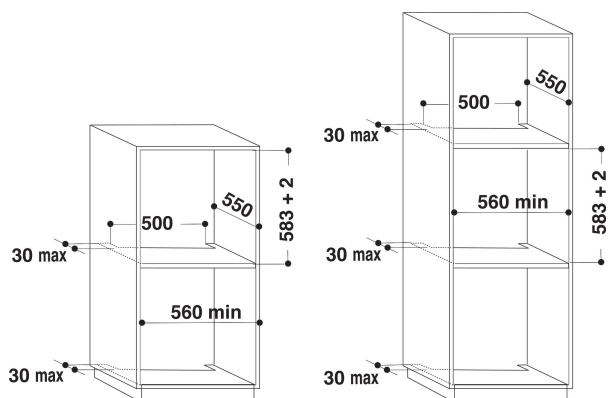

KOLCS 60600

12NC: 851356101000

Codice EAN: 8003437831607

KitchenAid

CARATTERISTICHE PRINCIPALI

Linea prodotto	Forno
Nome prodotto / codice commerciale	KOLCS 60600
Colore principale	Inox
Tipologia costruttiva del prodotto	Da incasso
Tipo di controllo	Meccanico ed elettronico
Tipologia dei dispositivi di controllo e segnalazione	-
Vi sono alcuni comandi del piano di cottura integrati?	No
Che tipo di piano di cottura può essere comandato dal forno?	-
Programmi automatici	Sì
Corrente	16
Tensione	220-240
Frequenza	50/60
Lunghezza del cavo di alimentazione elettrica	90
Tipo di spina	No
Profondità con porta aperta a 90 gradi	-
Altezza del prodotto	595
Larghezza del prodotto	595
Profondità del prodotto	564
Altezza minima della nicchia	0
Larghezza minima della nicchia	0
Profondità della nicchia	0
Peso netto	37.4
Volume utile del primo vano cottura	73
Sistema autopulente integrato	No
Griglie	2
Leccarde	2

SPECIFICHE TECNICHE

Timer elettronico	-
Programmatore tempo	Elettronico
Opzioni di programmazione tempo	Inizio e fine
Dispositivo di sicurezza	-
Luce interna	Sì
Numero di luci interne	1
Posizione delle luci interne	Retro
Guide forno	Griglie
Sonda	Sì