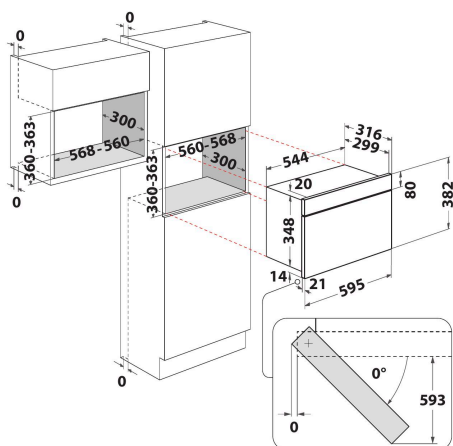

3D Technologie

Perfekte bereiding. De revolutionaire 3D technologie zorgt voor de verdeling van microgolven in de magnetron. Microgolven die in een driedimensionaal patroon bewegen, verwarmen het gerecht op een evenwichtige manier, wat zorgt voor gelijkmatige bereiding van gerechten, met maar één druk op de knop.

Kinderslot

Veiligheid voorop. Om de veiligheid van uw kinderen te waarborgen zorgt het kinderslot ervoor dat kinderen het apparaat niet per ongeluk kunnen aanzetten.

22 liter capaciteit

Meer ruimte voor uw kookcreaties. Deze Whirlpool magnetron beschikt over een ruime 22-liter capaciteit, zodat u altijd genoeg ruimte heeft om nieuwe recepten te proberen.

- Inhoud ovenruimte 22 liter
- Jet Start: razendsnel verwarmen
- Jet Defrost: extra snel ontdooien
- Magnetron 750 Watt
- Draaiplateau Ø 25 cm
- Maximale diameter bord: 280 mm
- Ventilatie aan de voorkant
- Draaideur, scharnieren links
- 1 bereidingsmethode: Magnetron
- Beoordeling aansluitingen: 1300 W
- Elektronische timer met witte cijfers
- Kinderslot
- 4 vermogensstanden
- 3-D Distributiesysteem
- Afmetingen apparaat (HxBxD): 382x595x320 mm
- Magnetron 750 Watt, 4 vermogens
- Maximale nishoogte: 365 mm