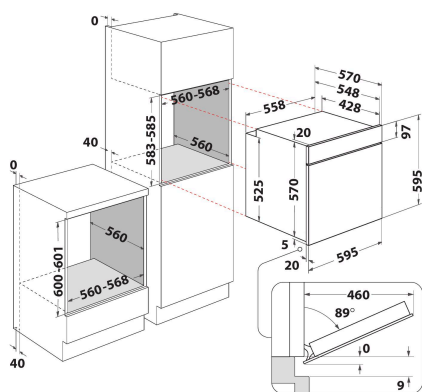

IFW 65Y0 J BL

12NC: F102836

GTIN (EAN) kodas: 8050147028360

Indesit
Life proof.

PAGRINDINĖS YPATYBĖS

Produkto grupė	Orkaitė
Komercinis kodas	IFW 65Y0 J BL
Pagrindinė gaminio spalva	Juodos
Konstrukcijos tipas	Integuota
Valdymo tipas	Mechaninis ir elektroninis
Valdymo nustatymų tipas	-
Ar kaitlenčių valdymas integruotas?	Ne
Kokio tipo kaitlentės gali būti valdomos?	-
Automatinės programos	Taip
Srovė (A)	13
Įtampa (V)	220-240
Dažnis (Hz)	50/60
Maitinimo laido ilgis (cm)	100
Kištuko tipas	Ne
Gylis su 90 laipsniu atidarytomis durimis (mm)	-
Gaminio aukštis	595
Gaminio plotis	595
Gaminio gylis	551
Mažiausias nišos aukštis	0
Mažiausias nišos aukštis	0
Nišos gylis	0
Grynas (neto) svoris (kg)	27.1
Naudojamas tūris (ertmės)	66
Integuota valymo sistema	Ne
Ertmės grotelės	1
Padėklai	2

TECHNINĖS SAVYBĖS

Laikmatis	-
Laiko valdymas	Elektroninis
Laiko nustatymo parinktys	Paleidimas ir sustabdymas
Saugos įtaisas	-
Vidaus apšvietimas	Taip
Ertmės vidaus lempučių skaičius	1
Ertmės vidaus lempučių padėtis	Priekyje kairėje
Orkaitės bėgeliai	Įterpiama į sieną
Ertmės termometras	Ne