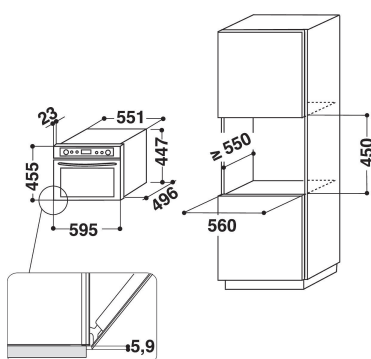

KOSCX 45600

12NC: 851344601900

EAN-nummer 8003437395093

KitchenAid

PRODUKTEGENSKABER

Produktgruppe	Dampovn
Modelbetegnelse	KOSCX 45600
Primærfarve	Rustfri
Installation	Indbygning
Betjeningstype	Elektronisk
Display- og betjeningstype	LCD
Betjeningsanordningstype	Protruding knobs + buttons
Ovnfunktioner	Pure steam
Varmluft	Nej
Varmluft plus damp	Nej
Opvarmning	Ja
Optøning	Ja
Connectivity	Nej
Sous vide	Ja
EL-tilslutning (A)	10
Elementspænding	230
Frekvens	50
Længde på elledning	125
Stiktype	Nej
Tilberedningsniveau (er)	3
Højde	455
Bredde	595
Dybde	537
Minimums indbygningshøjde	460
Minimums indbygningsbredde	568
Indbygningsmål, dybde	550
Nettovægt	31
Nettorumindhold	29
Vandbeholder, kapacitet	2
6th SENSE	Nej
Tilbehør, antal riste	1
Antal plader (bageplader/bradepande)	1
Steam tray	Ja

TEKNISKE EGENSKABER

Number of glasses in door	Tredobbelt
Tidsstyring	Elektronisk
Placering af dampgenerator	Udenfor ovnrummet
Sikkerhedsanordning	-
Antal indvendige lys	1
Surface treatment	-
Ovnribber	-
Kødtermometer	Ja