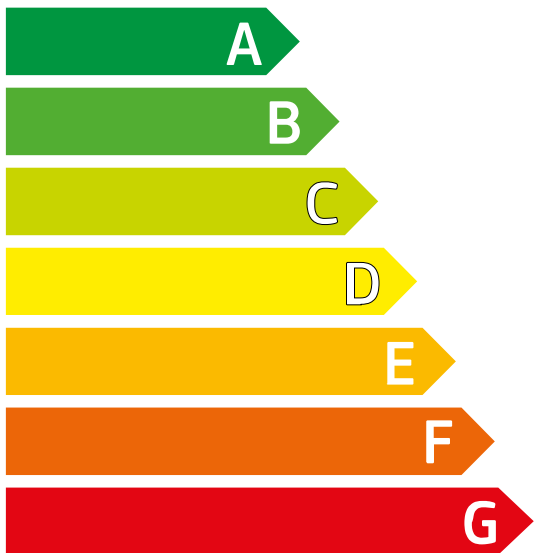

Energia

Kombinovaná
práčka a sušička

Výrobca
Model

INDESIT

XWDE 961480X
WSSS EU

Viac úsporná

Menej úsporná

Spotreba energie kWh
*(pri praní a sušení plnej kapacity
pri 60°C)*

6.12

Pranie (samostatne) kWh

1.17

Skutočná spotreba energie závisí na
spôsobe používania spotrebiča

Účinnosť prania

A: Lepšia G: Horšia
Otáčky pri odstreďovaní (ot./min.)

A B C D E F G

1400