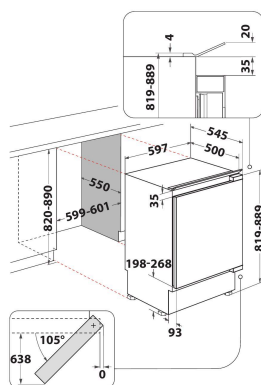

ARZ 0051

12NC: 859991604120

EAN kód: 8003437045738

Whirlpool

SENSING THE DIFFERENCE

HLAVNÍ VLASTNOSTI

Skupina výrobků	Chladničky
Obchodní kód	ARZ 0051
EAN kód	8003437045738
Typ konstrukce	Vestavěný
Typ instalace	Vestavný pod
Typ ovládání	Mechanické
Typ nastavení ovládání	Mechanik
Hlavní barva výrobku	Bílá
Jmenovitá hodnota elektrického připojení (W)	100
Proud (A)	16
Napětí (V)	220-240
Frekvence (Hz)	50
Délka přívodního elektrického kabelu (cm)	245
Typ zástrčky	Schuko
Celkový objem výrobku (EU 2017/1369)	144
Hvězdičkové hodnocení	Automatický
Počet nezávislých chladicích systémů	1
Výška výrobku	815
Šířka výrobku	596
Hloubka zabaleného výrobku	545
Hloubka s otevřenými dvířky 90 stupňů (mm)	N/A
Maximálně nastavitelné nožičky	70
Čistá hmotnost (kg)	32
Závěs dveří	Pravý reverzibilní

TECHNICKÉ VLASTNOSTI

Nastavitelná teplota	Ano
Výstražný signál / porucha	Žádný signál
Proces odmrazování chladicí části	Automatický
Možnost rychlého chlazení	Ne
Vnitřní ventilátor chladicí části	Ne
Police na láhve	Ne
Uzamykatelné dveře	Ne
Počet polic v prostoru chladničky	4
Počet nastavitelných polic v prostoru chladničky	3
Materiál polic	Sklo
Teploměr chladicí části	Žádné