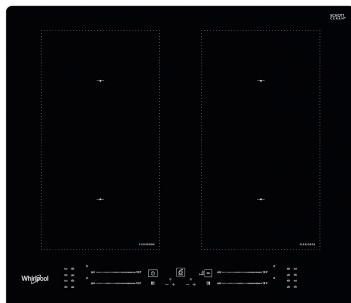

WL S1360 NE

12NC: 859991572200

EAN-kode: 8003437238246

Whirlpool

SENSING THE DIFFERENCE

Whirlpool induksjonstopp - WL S1360 NE

4 induksjonskokesoner. flexiCook-soneteknologi lar deg kombinere flere kokeplater til en enkelt sone for større gryter og panner. Lettforståelig glidebryter som forenkler innstillingen av apparatet. Denne glasskeramiske induksjonplatetoppen fra Whirlpool har følgende egenskaper: Elegant teknologi som varmer opp pannen, ikke platetoppen, og dermed reduserer energispredning og gir et perfekt resultat. Elektrisk strømforsyning.