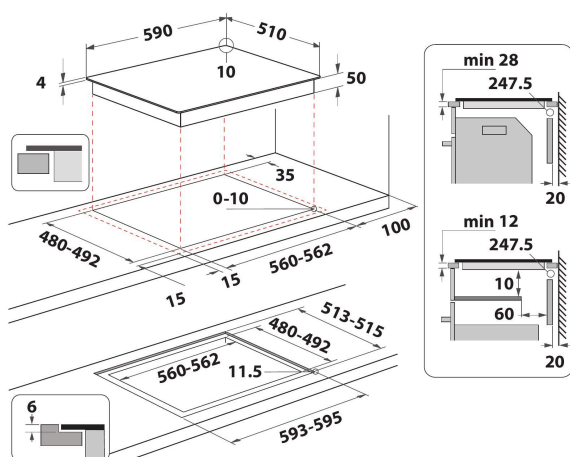

Førsterker

Nyt superrask koketid med Booster kokesone.

- 6th Sense teknologi
- Antall induksjonssoner som kan brukes samtidig: 4
- Lett å installere
- FlexiCook-sone, to soner kan kobles sammen til én stor varmesone
- Automatisk kjeleregistrering
- Restvarmeindikasjon
- Barnesikring
- Varmeskapfunksjon
- På/Av bryter
- Småkokefunksjon
- Lavtemperaturfunksjon for smelting
- 60 cm bred
- Timerfunksjon
- Enkel utskifting
- Svart glasskoketopp
- Antall soner med booster: 4