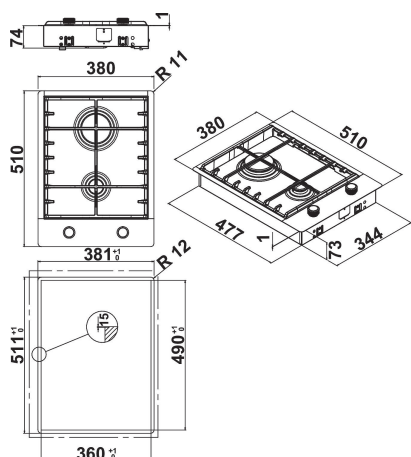

KHDD2 38510

12NC: 851349401000

EAN-nummer: 8003437219566

KitchenAid

PRODUKTEGENSKABER

Produktgruppe	Kogeplade
Installation	Indbygning
Betjeningstype	Mekanisk
Display- og betjeningstype	-
Antal gasblus	0
Antal masseplader	0
Antal elektriske plader	0
Antal glaskeramiske kogezone	0
Antal halogenplader	0
Antal induktionszoner	0
Antal elektriske varmezoner	0
Placering af betjening	Front
Overflademateriale	Rustfri
Primærfarve	Rustfri
Tilslutningseffekt	0
Gas tilslutningseffekt	4000
EL-tilslutning (A)	0,2
Elementspænding	220-240
Frekvens	50/60
Længde på elledning	100
Stiktype	Nej
Gastilslutning	Ikke tilgængelig
Bredde	390
Højde	89
Dybde	510
Minimums indbygningshøjde	30
Minimums indbygningsbredde	360
Indbygningsmål, dybde	490
Nettovægt	8.5
Automatikprogrammer	Nej