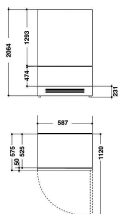

KCVWX 20600R

12NC: 851324496000

EAN-code: 8003437219665

KitchenAid

BELANGRIJKSTE KENMERKEN

Productgroep	Koel/vriescombinatie
Type installatie	Inbouw
Type besturing	Elektronisch
Uitvoering	Inbouw
Belangrijkste kleur van het product	n.v.t
Aansluitwaarde (W)	260
Stroom	1
Spanning	220-240
Frequentie	50
Aantal compressoren	2
Lengte elektriciteitsnoer	245
Type stekker	Nee
Netto-inhoud	202
Aantal sterren	4
Hoogte van het product	2050
Breedte van het product	587
Diepte van het product	575
Maximaal instelbare hoogte	25
Nettogewicht	175

TECHNISCHE KENMERKEN

Ontdooiingsproces koelgedeelte	Automatisch
Ontdooiingsproces vriesgedeelte	No-Frost
Snelkoelschakelaar	Ja
Snelvriesfunctie	Ja
Indicator vriezerdeur open	Ja
Instelbare temperatuur	Ja
Temperatuur vriezer instelbaar	Ja
Interne ventilator koelgedeelte	Ja
Aantal vriesladen	2
Ijsblokjes-automaat	Nee
Aantal legborden in koelcompartiment	9
Materiaal van de legborden	Hout
Thermometer in koelgedeelte	Digitaal
Thermometer in vriesgedeelte	Digitaal
Aantal temperatuurzones	3