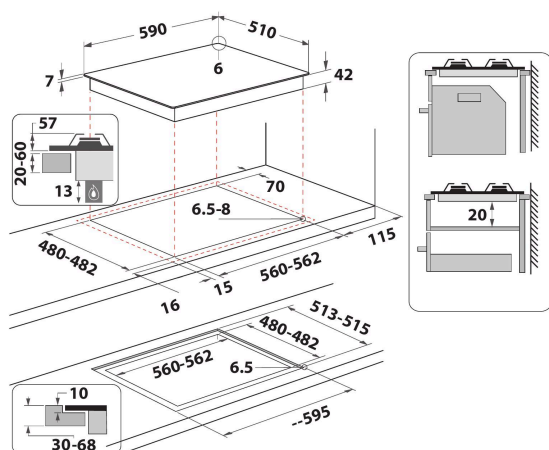

- Ketaus keptuvės atramos
- Elektromagnetinis saugumo įtaisas kiekvienam degikliui
- Šlifluotas chromas rankenėlės
- 2 WH Elongated GOG 2.0 Ketaus grotelės
- Priekis valdymas
- 60 cm kaitlentė
- Mechaninis valdymas
- Uždegimo tipas: rankenėlė
- 4 degiklių
- 4 degiklių: 1 DCC medium 3500 W degiklis, 1 „Semirapid“ 1650 W degiklis, 1 „Semirapid“ 1650 W degiklis ir 1 „Auxiliar“ 1000 W degiklis.
- Pridedamas maitinimo laidas
- Matmenys, AxPxG: 49x590x510 mm
- Nišos matmenys, AxPxG: 41x560x490 mm
- Įtampa; 220-240 V
- Dujų jungtis: 7800 W