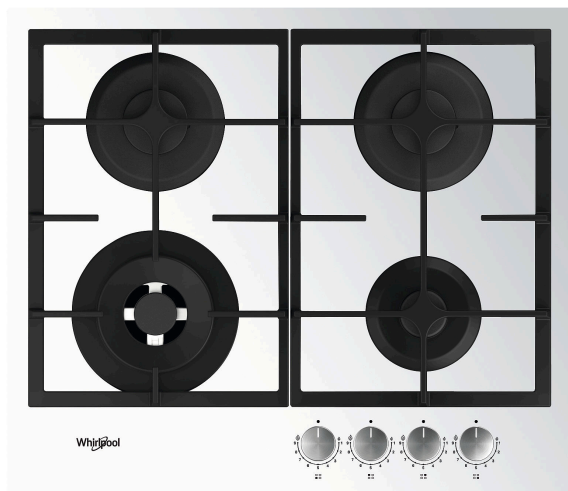

AKTL 629/WH

12NC: 859991590620

GTIN (EAN) kodas: 8003437605222

Whirlpool

SENSING THE DIFFERENCE

„Whirlpool“ dujinė kaitlentė: 4 dujiniai degikliai - AKTL 629/WH

„Whirlpool“ dujinės kaitlentės charakteristikos: labai efektyvūs degikliai užtikrina mažesnes energijos sąnaudas.

Aukšto efektyvumo degikliai

Didelis efektyvumas. Mūsų didelio efektyvumo degikliai sumažina energijos sunaudojimą 20%. Dėl novatoriško dizaino ir vertikalios liepsnos kaitra sklinda tiesiai puodų ir keptuvių link, išvengiant sklaidos.

Maksimali galia 3500W

3,5 kW degiklis. Mėgaukitės skanesniais rezultatais per trumpesnį laiką. Toliau gaminkite mėsą, užvirinkite vandenį greičiau ir mėgaukitės puikiais skrudintais patiekalais, naudodami puikų, galingą 3 500 W degiklį.

4 galingi dujiniai degikliai (PB)

Galingas gaminimas. Ši „Whirlpool“ kaitlentė pasižymi 4 galingais degikliais, kurie garantuoja papildomą kaitrą ir pagreitina užvirimą, kepimą ir gaminimą garuose, tuo pat metu užtikrindama didelį energijos efektyvumą.

Greitas užvirimas

Mėgaukitės greitesniu virimu. Mūsų novatoriška technologija, veiksmingai išnaudodama liepsnos energiją, užtikrina, kad didesnė kaitra tiesiogiai veiktų jūsų puodus ir keptuves, kas leidžia greičiau mėgautis idealiais rezultatais.

Ketaus puodų laikikliai

Ketaus puodų laikikliai suteikia profesionalumo vaizdą ir maksimalų stabilumą naudojant.

Double Zone G0

Universali gaminimo patirtis. Ši „Whirlpool“ kaitlentė pasižymi universalia funkcija „Double Zone G0“ su 2 atskirtomis kaitros zonomis, kad galėtumėte lengvai gaminti dideliuose ir mažuose puoduose bei keptuvėse.

Daugiapakopė liepsna

9 liepsnos lygiai skirtingiems kepimo būdams. Visada gaukite idealią liepsną savo kepimo būdams, kad be vargo pasiektumėte puikių kepimo rezultatų.

Valdymas prietaiso priekyje

Visiška gaminimo kontrolė. Lengvai pasiekiamas ir itin intuityvus valdymo skydas yra patogioje vietoje kaitlentės priekyje, todėl nesukelia nepatogumų gaminant.