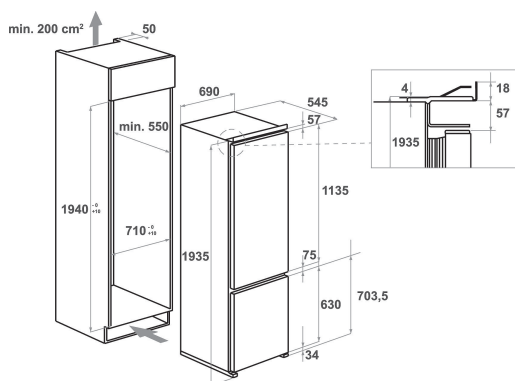

KCBDR 20700 2

12NC: 859991608290

EAN-kode: 8003437046742

KitchenAid

PRODUKTINFORMASJON

Produktgruppe	Kjøleskap/fryser kombinasjon
Installasjonstype	Bygg-inn
Betjeningstype	Elektronisk
Konstruksjonstype	Bygg-inn
Hovedfarge på produktet	Hvit
Tilkoblingseffekt	140
Strøm	16
Spenning	220-240
Frekvens	50
Lengden på strømledningen	245
Støpseltype	Schuko
Produktets totale volum (EU 2017/1369)	400
Antall stjerner	4
Høyde på produktet	1935
Bredde på produktet	690
Dybde på produktet	545
Maksimalt antall justeringsmuligheter føtter	0
Nettovekt	74

TEKNISKE SPESIFIKASJONER

Avrimingsprosess kjøleseksjon	Automatisk
Avrimingsprosess fryseeksjon	Manuell
Bryter for hurtigkjøling	Ja
Rask frysefunksjon (EU 2017/1369)	Ja
Indikator for åpen dør fryser	Nei
Regulerbar temperatur	Ja
Regulerbar temperatur i fryser	Ja
Innvendig vifte kjøleseksjon	Ja
Antall fryseskuffer	3
Antall hyller i kjøleseksjon	5
Hyllenes materiale	Glass
Antall temperaturfelt	2