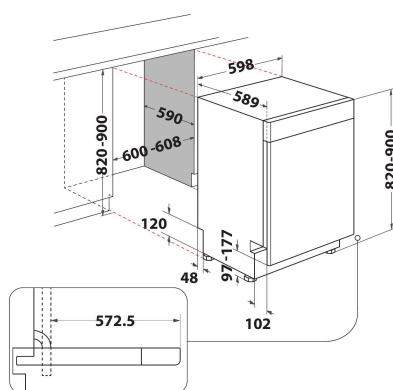

DUC 2C24 AC X

12NC: 869991587360

EAN-kod: 8050147587362

 **INDESIT**
Life proof.

PRODUKTEGENSKAPER

Konstruktion	Inbyggd
Installationstyp	Underbyggd
Typ av reglage	Elektronisk
Typ av kontrollinställning och signalenheter	-
Demonterbar toppskiva	N/A
Färg	Rostfri
Anslutningseffekt	1900
Ström	10
Spänning	220-240
Frekvens	50
Nätkabelns längd	130
Elkontakt	Schuko
Längd, tilloppsslang	155
Längd, avloppsslang	150
Justerbara fötter	Ja, justerbara framifrån
Höjd	820
Bredd	598
Djup	590
Min inbyggnadshöjd i nisch	0
Max inbyggnadshöjd i nisch	0
Min inbyggnadsbredd i nisch	0
Max inbyggnadsbredd i nisch	0
Inbyggnadsdjup i nisch	590
Nettovikt	47
Bruttovikt	49