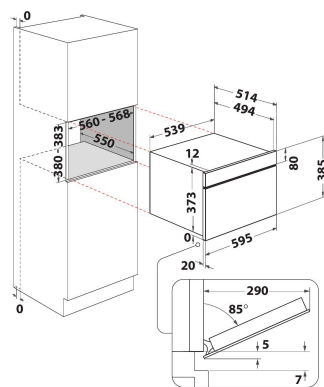

AMW 730/WH

12NC: 858773001940

Código EAN: 8003437394997

Whirlpool

SENSING THE DIFFERENCE

DANE OGÓLNE

Grupo de produto	Microondas
Código comercial	AMW 730/WH
Cor principal do produto	White
Tipo de forno microondas	Microondas+Função Grill
Tipo de construção	Encastre
Tipo de controlo	Electrónicos
Tipo de definição de controlo e de indicadores	LCD
Método adicional de cozedura Grill	Sim
Crisp	Sim
Steam	Não
Método adicional de cozedura com Ventilador	Não
Relógio	Sim
Programas automáticos	Sim
Altura do produto	385
Largura do produto	595
Profundidade	468
Altura mínima de instalação	380
Largura mínima de instalação	556
Profundidade de instalação	550
Peso líquido	27
Capacidade da cavidade	31
Prato rotativo	Sim
Diâmetro do prato rotativo	325
Sistema integrado para ajudar à limpeza	Não

DETALHES TÉCNICOS

Corrente	10
Voltagem	230
Frequência	50
Comprimento do cabo de alimentação eléctrica	135
Tipo de ficha	Schuko
Temporizador electrónico	Não
Potência do Grill	800
Tipo de grill	Quartz
Material da cavidade	Aço inoxidável
Luz interior do tambor	Sim
Método adicional de cozedura Grill	Sim
Posição das luzes interiores	Right side