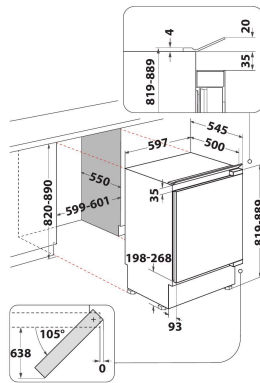

WBUF011

12NC: 859991675200

EAN-kod: 8003437054693

Whirlpool

SENSING THE DIFFERENCE

PRODUKTEGENSKAPER

Produktgrupp	Kylskåp
Produktnamn	WBUF011
EAN-kod	8003437054693
Konstruktion	Inbyggd
Installationstyp	Underbyggd
Typ av reglage	Elektronisk
Typ av kontrollinställning och signalenheter	Lysrör
Färg	Vit
Anslutningseffekt	100
Ström	16
Spänning	220-240
Frekvens	50
Nätkabelns längd	245
Elkontakt	Schuko
Total volume of the product (EU 2017/1369)	126
Stjärnmärkning	4
Ange antalet fristående kylsystem	1
Höjd	815
Bredd	596
Djup	545
Djup med dörren öppen i 90°	N/A
Max höjjustering	70
Nettovikt	32
Gångjärn	Höger omhängbar