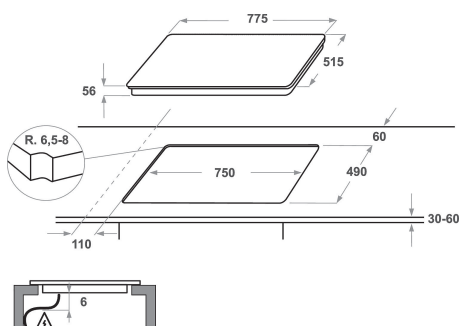

KHIMS 47700

12NC: 859991548780

EAN-nummer: 8003437232404

KitchenAid®

PRODUKTEGENSKABER

Produktgruppe	Kogeplade
Installation	Indbygning
Betjeningstype	Elektronisk
Display- og betjeningstype	-
Antal gasblus	0
Antal masseplader	4
Antal elektriske plader	0
Antal glaskeramiske kogezone	0
Antal halogenplader	0
Antal induktionszoner	6
Antal elektriske varmezoner	0
Placering af betjening	Front
Overflademateriale	Glass Ixellium
Primærfarve	Sort
Tilslutningseffekt	7200
Gas tilslutningseffekt	0
El-tilslutning (A)	31,3
Elementspænding	230
Frekvens	50/60
Længde på elledning	150
Stiktype	Nej
Gastilslutning	Ikke tilgængelig
Bredde	775
Højde	56
Dybde	515
Minimums indbygningshøjde	30
Minimums indbygningsbredde	750
Indbygningsmål, dybde	490
Nettovægt	13.4
Automatikprogrammer	Ja