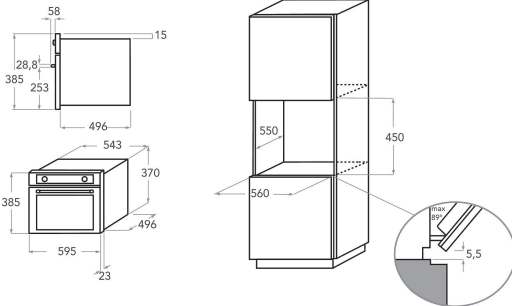

KMQCX 38600

12NC: 851344401900

Code EAN: 8003437395079

KitchenAid

CARACTERISTIQUES PRINCIPALES

Groupe de produit	Micro-ondes
Référence commerciale	KMQCX 38600
Couleur principale du produit	Acier inoxydable
Type de four à micro-ondes	MO Combiné
Type de construction	Encastrable
Type de commande	Electronique
Types de dispositifs de réglage et d'alarme	LCD
Mode de cuisson supplémentaire gril	Oui
Crisp	Oui
Vapeur	Non
Mode de cuisson supplémentaire multifonction	Oui
Horloge	Oui
Programmes automatiques	Oui
Hauteur du produit	385
Largeur du produit	595
Profondeur du produit	468
Hauteur minimale de la niche d'encastrement	380
Largeur minimale de la niche d'encastrement	556
Profondeur de la niche d'encastrement	550
Poids net	30
Capacité de la cavité	31
Plateau tournant	Oui
Diamètre du plateau tournant	325
Système de nettoyage intégré	Non

CARACTERISTIQUES TECHNIQUES

Intensité	10
Tension	230
Fréquence	50
Longueur du cordon électrique	135
Type de prise	Non
Minuterie	Oui
Puissance du gril	800
Type de gril	Quartz
Matériau de la cavité	Inox
Éclairage intérieur	Oui
Mode de cuisson supplémentaire gril	Oui
Position des lampes	Côté droit