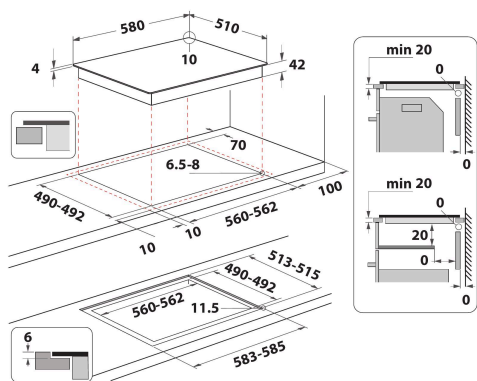

RI 161 C

12NC: F104269

EAN-kod: 8050147042694

Indesit
Life proof.

PRODUKTEGENSKAPER

Produktgrupp	Häll
Konstruktion	Inbyggd
Typ av reglage	Elektronisk
Typ av kontrollinställning och signalenheter	-
Antal gasbrännare	0
Antal tillagningszoner	4
Antal gjutjärnsplattor	0
Antal highlight/strålningszoner	4
Antal halogenzoner	0
Antal induktionszoner	0
Antal varmhållningszoner	0
Placering av reglagen	Frontmatad
Material produkt	Ceramic Glass
Färg	Svart
Anslutningseffekt	6200
Gasanslutningseffekt	0
Gastyp	N/A
Ström	27,8
Spänning	220-240
Frekvens	50/60
Nätkabelns längd	0
Elkontakt	Saknas
Gasanslutning	N/A
Bredd	580
Höjd	46
Djup	510
Min inbyggnadshöjd i nisch	42
Min inbyggnadsbredd i nisch	560
Inbyggnadsdjup i nisch	490
Nettovikt	8
Automatiska program	Saknas