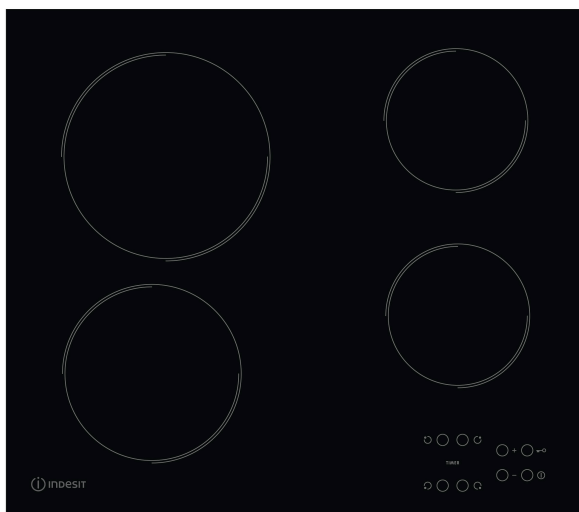

RI 161 C

12NC: F104269

EAN-kod: 8050147042694

Indesit
Life proof.

PRODUKTEGENSKAPER

Produktgrupp	Häll
Konstruktion	Inbyggd
Typ av reglage	Elektronisk
Typ av kontrollinställning och signalenheter	-
Antal gasbrännare	0
Antal tillagningszoner	4
Antal gjutjärnsplattor	0
Antal highlight/strålningszoner	4
Antal halogenzoner	0
Antal induktionszoner	0
Antal varmhållningszoner	0
Placering av reglagen	Frontmatad
Material produkt	Ceramic Glass
Färg	Svart
Anslutningseffekt	6200
Gasanslutningseffekt	0
Gastyp	N/A
Ström	27,8
Spänning	220-240
Frekvens	50/60
Nätkabelns längd	0
Elkontakt	Saknas
Gasanslutning	N/A
Bredd	580
Höjd	46
Djup	510
Min inbyggnadshöjd i nisch	42
Min inbyggnadsbredd i nisch	560
Inbyggnadsdjup i nisch	490
Nettovikt	8
Automatiska program	Saknas