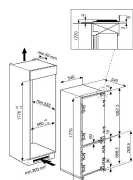

KCBCS 20600

12NC: 851302096000

EAN-Nummer: 8003437040924

KitchenAid

AUSSTATTUNG

Produktgruppe	Kühl- / Gefrierkombination
Art der Installation	Eingebaut
Steuerung	Elektronisch
Bauform	Eingebaut
Farbe Gerät	Weiß
Anschlusswert	160
Absicherung	16
Spannung	220-240
Frequenz	50
Anzahl Kompressoren	1
Länge Anschlusskabel	245
Steckerart	Schuko
Nettofassungsvermögen	300
Sternekennezeichnung	4
Gerätehöhe	1935
Gerätebreite	540
Gerätetiefe	550
Höhenverstellung Füße maximal	0
Nettogewicht	58

TECHNISCHE DETAILS

Abtauvorgang im Kühlteil	Automatisch
Abtauvorgang im Gefrierenteil	Automatisch
Schnelle Abkühlfunktion	Ja
Schnelle Einfrierfunktion	Ja
Tür offen Anzeige Gefrierenteil	Ja
Temperatur einstellbar	Ja
Temperatur einstellbar Gefrierenteil	Ja
Innenventilator Kühlteil	Ja
Anzahl Auszüge/Körbe	3
Motorischer Automatik Eisbereiter	Nein
Anzahl Ablageflächen Kühlteil	5
Material Ablagen	Glas
Temperaturanzeige Kühlteil	Ohne
Temperaturanzeige Gefrierenteil	Ohne
Anzahl Temperaturzonen	1