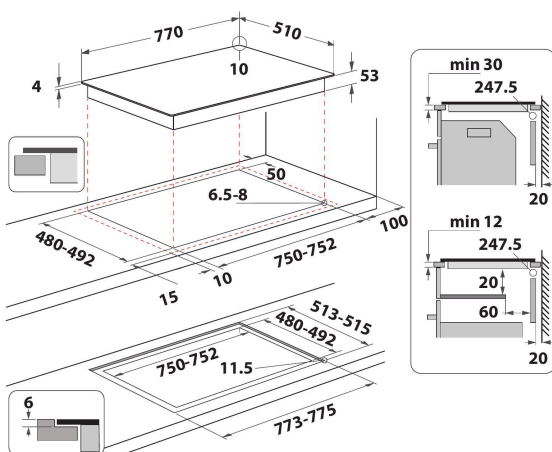

- iXelium Technologie
- 6th Sense technologie
- ChefControl
- 8 inductie-bereidingszones
- Makkelijke installatie
- FlexiFull
- %Z_BOOSTER_MAX_POWER4% W booster
- Pandetectie
- Restwarmte-indicatoren
- Kinderslot
- Warmhoudfunctie
- Aan-uitschakelaar
- Smart Frying en Smart Grilling
- Sudderfunctie
- Smeltfunctie
- Moka-functie
- SmartSense