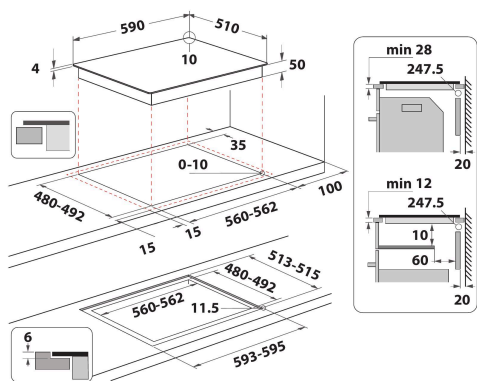

WB B8360 NE

12NC: 859991575110

GTIN (EAN) code: 8003437238840

Whirlpool

SENSING THE DIFFERENCE

ALAPTULAJDONSÁGOK

Termékcsoport	Főzőlap
Konstruációs kivitel	Beépíthető
Vezérlés módja	Elektronikus
Type of control settings	-
Gázégők száma	0
Elektromos főzőzónák száma	4
Elektromos lapok száma	0
Elektromos főzőlapok száma	0
Halogén főzőzónák száma	0
Indukciós zónák száma	4
Elektromos melegítőzónák száma	0
Kezelőpanel helye	Front
Alapfelület anyaga	Ceramic Glass
Termék színe	Fekete
Elektromos csatlakozási érték (W)	7200
Gáz csatlakozási érték (W)	0
Gázfajta	Nincs adat
Áramfelvétel (A)	31,3
Feszültség (V)	220-240
Frekvencia (Hz)	50/60
Elektromos csatlakozókábel hossza (cm)	120
Csatlakozódugó típusa	Nem
Gázcsatlakozás	Nincs adat
Termék szélessége	590
Termékmagasság	54
Termékmélység	510
Minimális beépítési magasság	28
Minimális beépítési szélesség	560
Beépítési mélység	480
Nettó tömeg (kg)	9.4
Automatikus programok	Igen